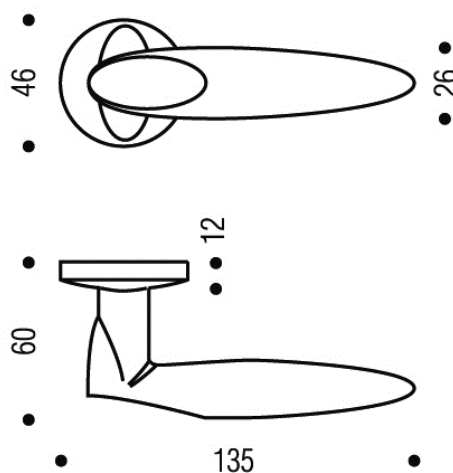

Fiche produit

Sillage

Gamme :

- Version béquille sur rosace
- Perçages :
 - Aveugle
 - Bec de canne
 - Clé I
 - Clé L
 - Condamnation simple
 - Protection cylindre
- Finition :
 - Chrome velours

Descriptif technique :

- Béquille en zamak
- Ensemble monobloc: béquille et rosace solidarisées
- Ressorts de rappel réversibles
- Carré de 7mm
- Fixation invisible par vis à bois

Qualification selon la norme EN1906-2012

Catégorie d'utilisation	Endurance	Masse de la porte	Résistance au feu	Sécurité des personnes	Résistance à la corrosion	Sécurité des biens	Type d'opération
2	6	--	0	1	2	0	B